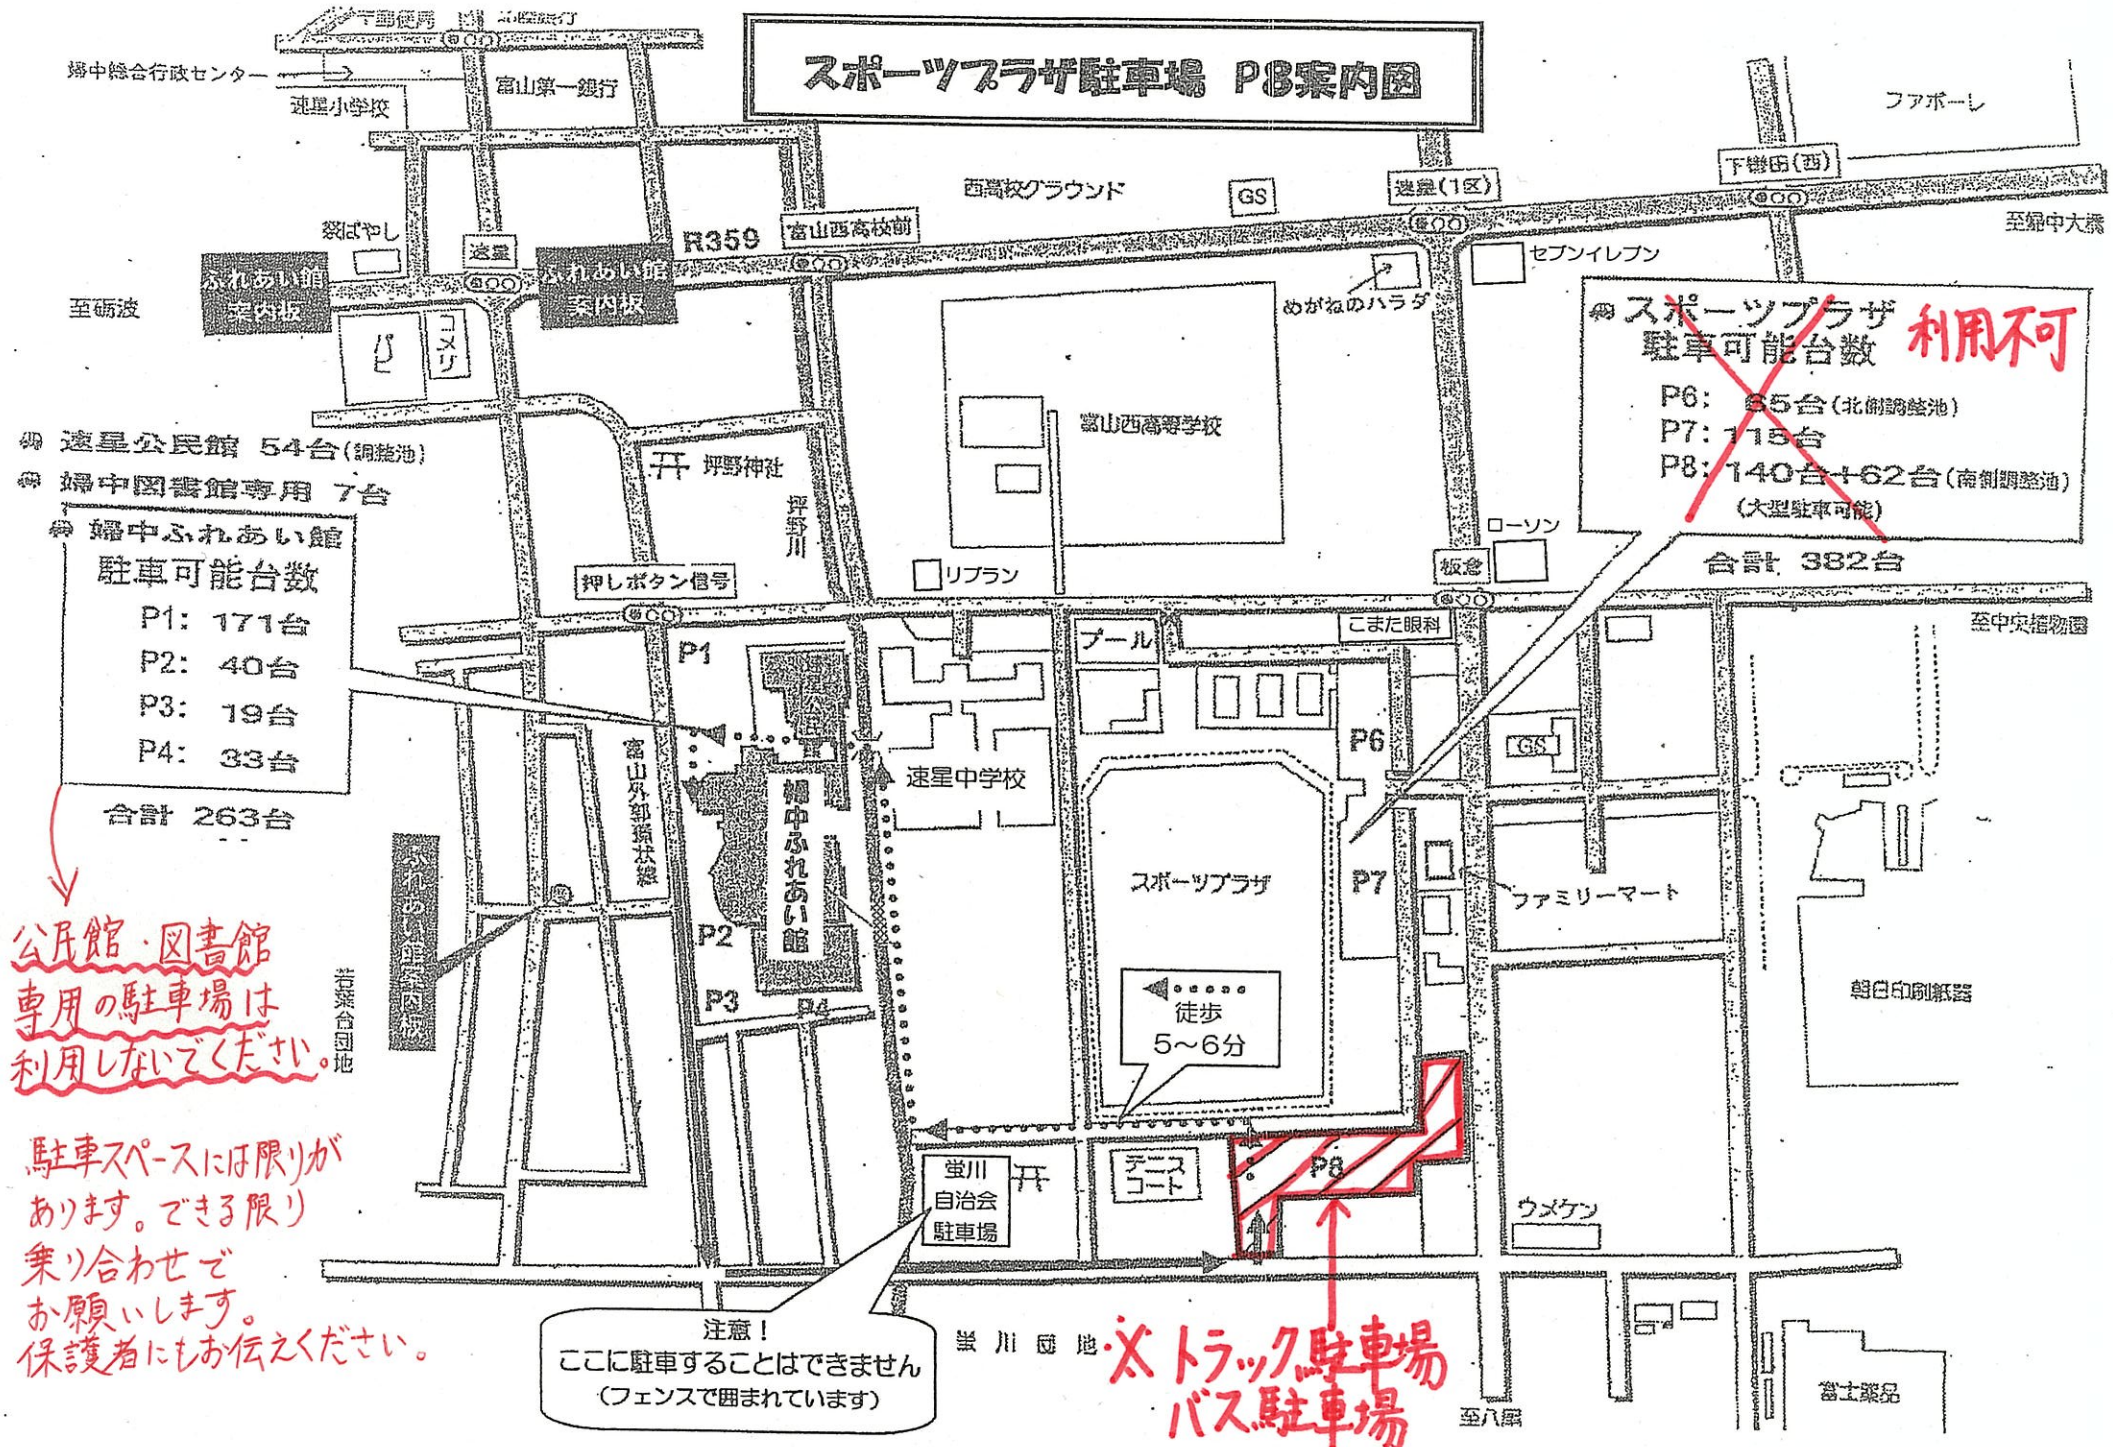

スポーツプラザ駐車場 P8案内図

~~スポーツプラザ
駐車可能台数 利用不可~~

P6: 65台 (北側調整池)
 P7: 115台
 P8: 140台 + 62台 (南側調整池)
 (大型駐車可能)

合計 382台

速星公民館 54台 (調整池)
 郷中図書館専用 7台
 郷中ふれあい館
 駐車可能台数
 P1: 171台
 P2: 40台
 P3: 19台
 P4: 33台
 合計 263台

公民館・図書館
 専用の駐車場は
 利用しないでください。

駐車スペースには限り
 があります。できる限り
 乗り合わせで
 お願いします。
 保護者にもお伝えください。

注意!
 ここに駐車することはできません
 (フェンスで囲まれています)

※トラック駐車場
 バス駐車場